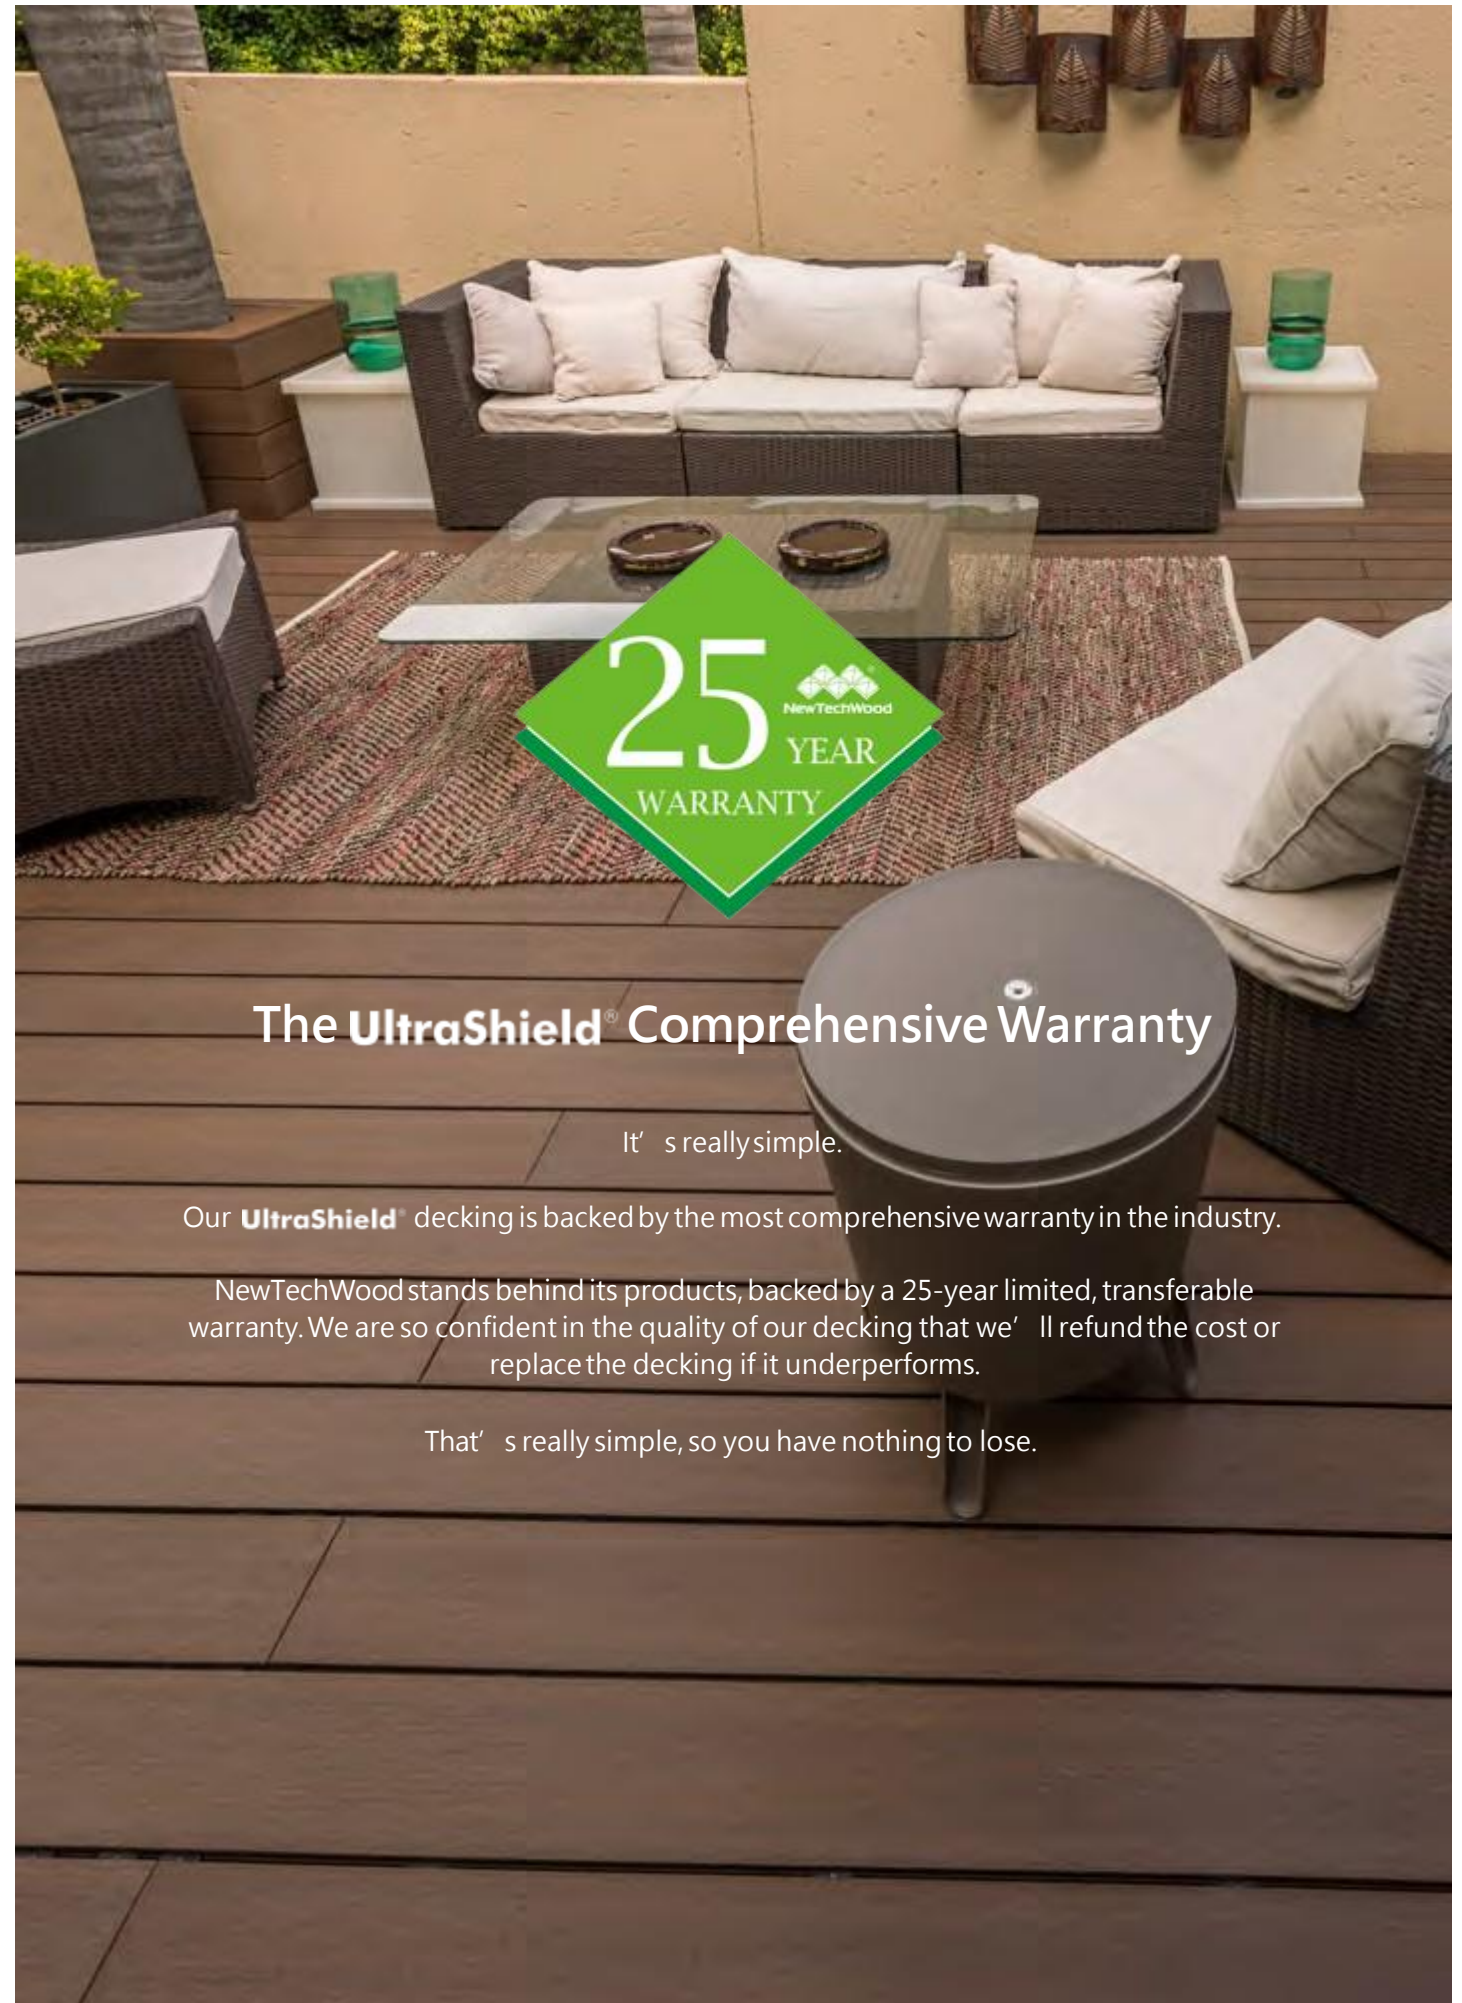

The UltraShield® Comprehensive Warranty

It's really simple.

Our **UltraShield®** decking is backed by the most comprehensive warranty in the industry.

NewTechWood stands behind its products, backed by a 25-year limited, transferable warranty. We are so confident in the quality of our decking that we'll refund the cost or replace the decking if it underperforms.

That's really simple, so you have nothing to lose.