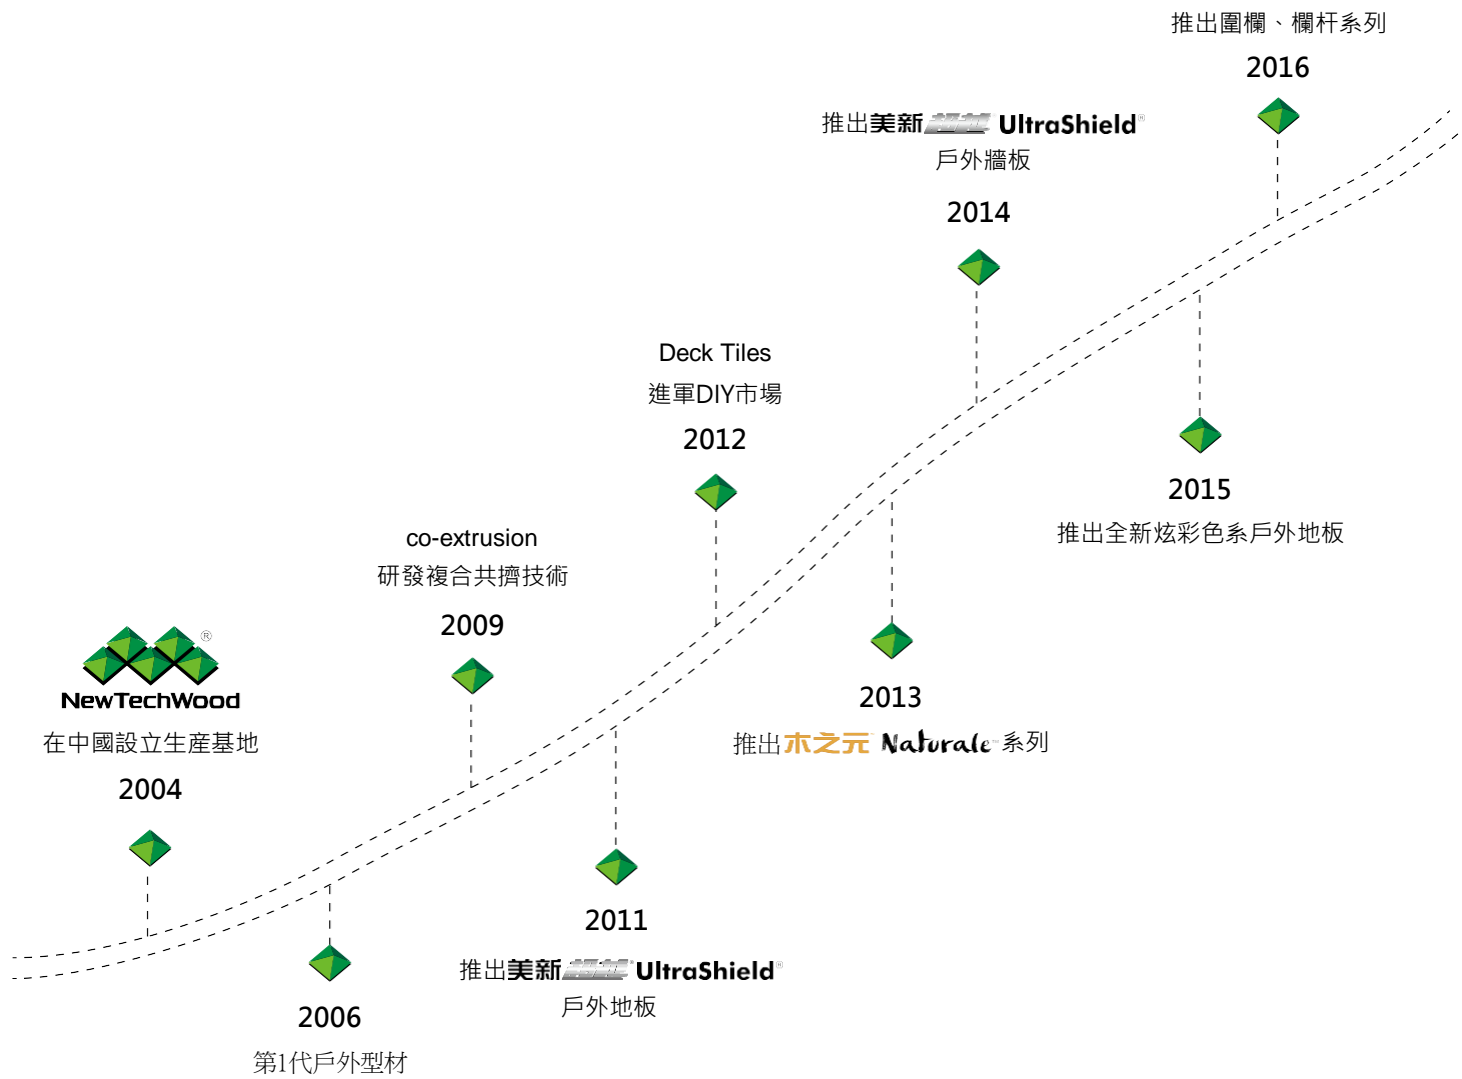

NewTechWood作為戶外型材的領導品牌，從2004年在中國設立生產基地以來，堅持環保、健康、安全的準則，融入其對新生活的獨特詮釋，不斷開發各類戶外地板、牆板、圍欄等產品；致力於喚醒人們回歸自然的需求，將NewTechWood所代表的美觀與實用帶入我們的戶外生活，引導人們走出鋼筋水泥的建築，親近自然，回歸自然，享受更加廣闊的戶外生活空間。

憑藉世界級的先進研發能力，NewTechWood在全球首創了**木之元**表面處理工藝，通過獨特的複合共擠一次成型擠出技術賦予了每根戶外地板360度的全面保護，同時又具有如實木一樣自然的顏色深淺變化及紋理質感，其無與倫比的性能與客戶滿意度，再次成為戶外地板行業的標杆。

NewTechWood——時尚、健康、環保、溫情、輕鬆、甯靜、優雅、品味的戶外新生活典範