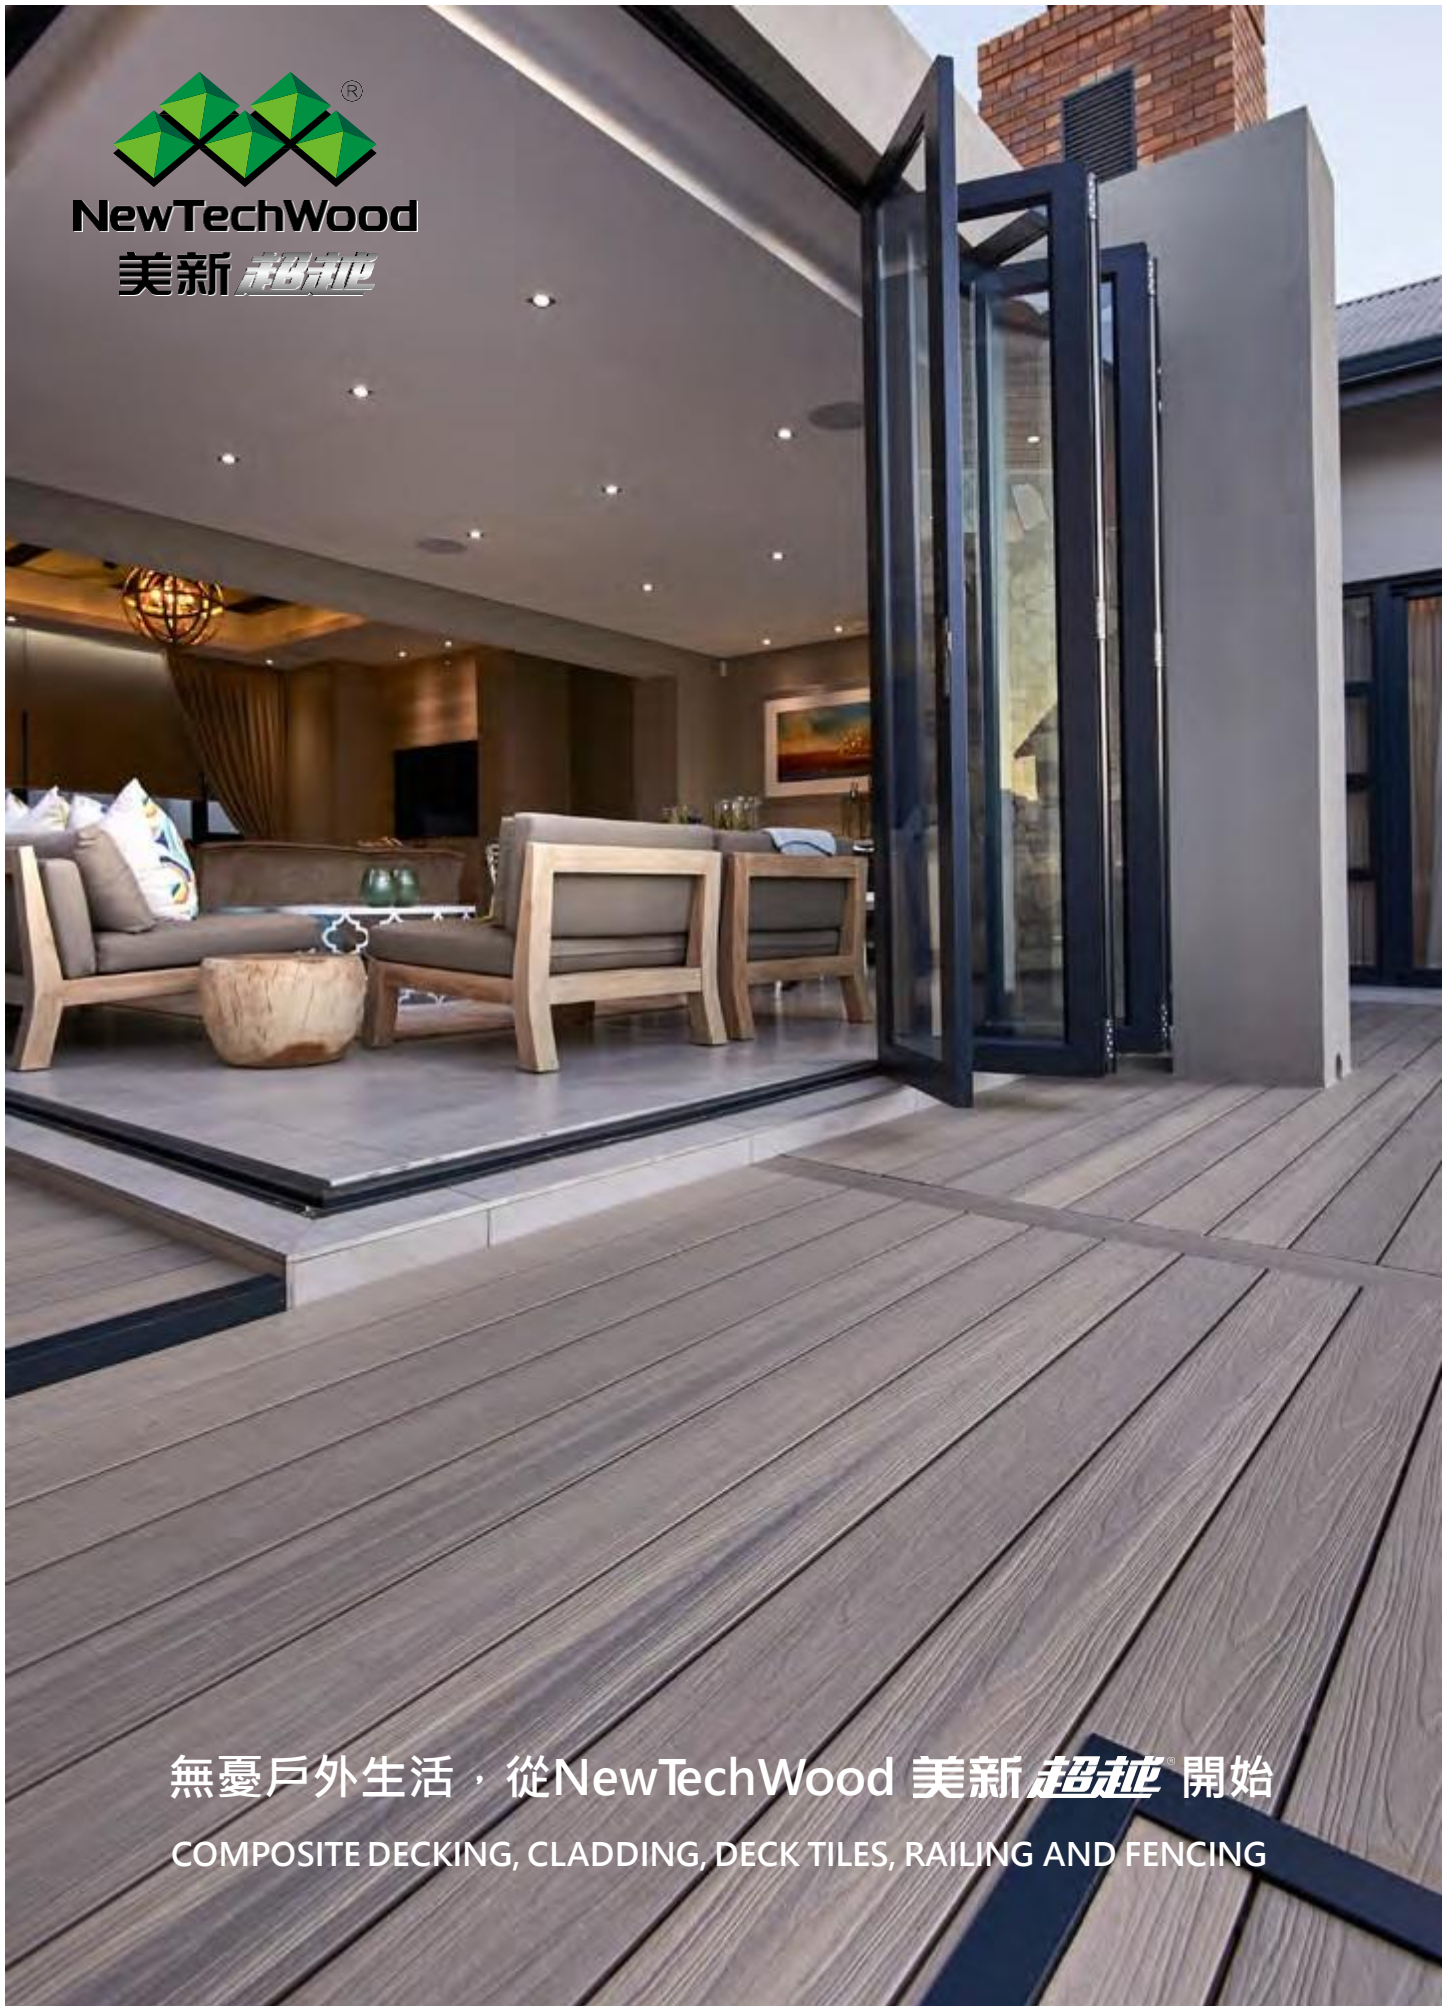

NewTechWood

美新 超越

無憂戶外生活，從NewTechWood 美新 超越 開始

COMPOSITE DECKING, CLADDING, DECK TILES, RAILING AND FENCING