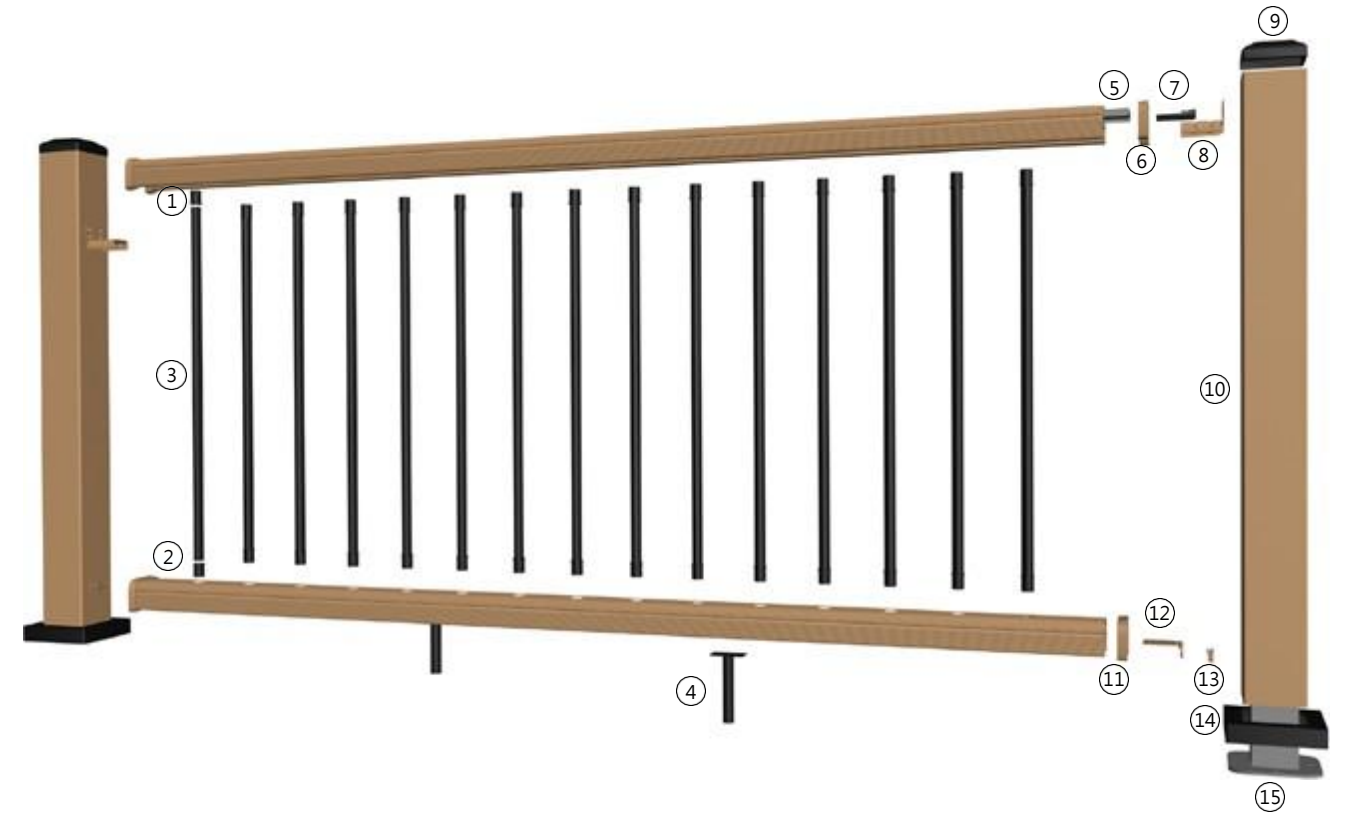

欄杆組件

① 小立柱上蓋	④ 腳托	⑦ 金屬內襯管端部卡件	⑩ 立柱	⑬ 下扶手角鐵卡件
② 小立柱下蓋	⑤ 上扶手金屬內襯管	⑧ 上扶手L形角鐵	⑪ 下封蓋	⑭ 立柱底裙
③ 小立柱	⑥ 上封蓋	⑨ 欄杆帽	⑫ 下扶手L形角鐵	⑮ 欄杆金屬底座