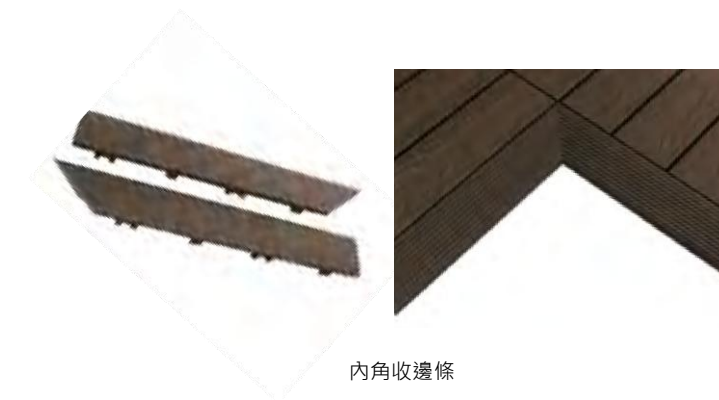

天然實木質感·超強抗UV性能

隨意組合·輕鬆安裝

改變就是這麼簡單

安裝前

安裝後

DECK TILE 快組地板 斜邊/直角封邊條

與地板同色·分為直邊、外角、內角3種設計。底板採用TPO彈性塑料和不鏽鋼螺絲固定,安裝方法輕鬆簡單。

斜角封邊條

直線收邊條

直角封邊條

直線收邊條

外角收邊條

外角收邊條

內角收邊條

內角收邊條

花箱 PLANTER BOX