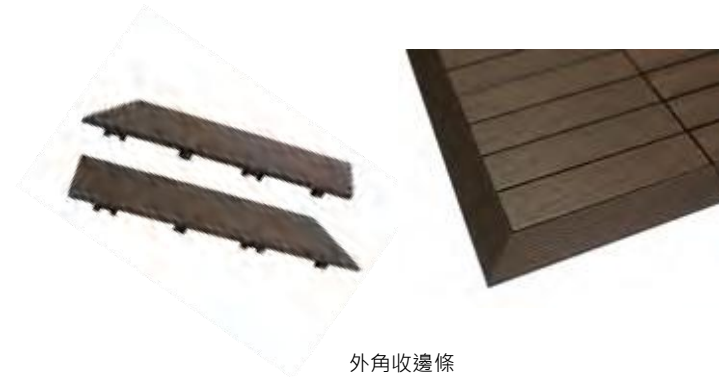

天然實木質感·超強抗UV性能

隨意組合·輕鬆安裝

改變就是這麼簡單

安裝前

安裝後

DECK TILE 快組地板 斜邊/直角封邊條

與地板同色·分為直邊、外角、內角3種設計。底板採用TPO彈性塑料和不鏽鋼螺絲固定,安裝方法輕鬆簡單。

斜角封邊條

直線收邊條

直角封邊條

直線收邊條

外角收邊條

外角收邊條

內角收邊條

內角收邊條

花箱 PLANTER BOX